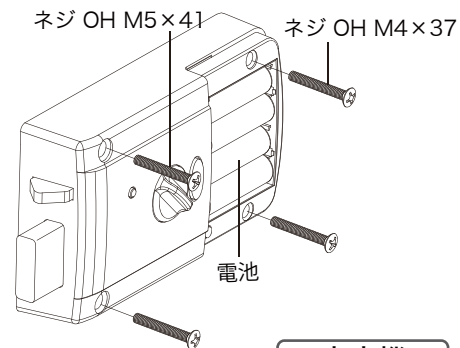

設置展開図 非常キー搭載タイプ

室外機

ストライク

状況に応じて二通りの取り付け方ができます。

設置台紙

室内側

室内機