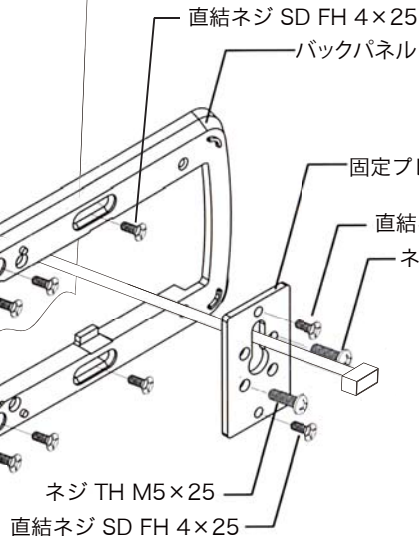

設置展開図 非常キー搭載タイプ

室外機

ストライク

状況に応じて二通りの取り付け方ができます。

設置台紙

室内側

室内機