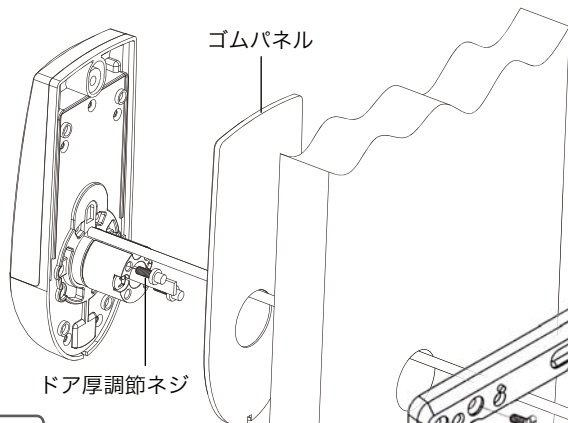

設置展開図 非常キー搭載タイプ

室外機

ストライク

状況に応じて二通りの取り付け方ができます。

設置台紙

室内側

室内機