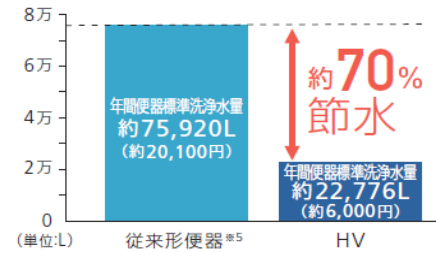

トルネード洗浄

渦を巻くような「トルネード洗浄」で、便器の中をぐるりとしっかり洗浄。少ない水でも効率よく洗います。

シンプル機能で使いやすい「ウォシュレット一体形便器 HV」が節水4.8Lに！

※リモコン用は6L

エコ・快適機能

環境とサイフにやさしい節水技術

便器標準洗浄水量は従来タイプから約70%の大幅な節水を実現しました。

〈洗浄水の使用量〉従来形便器:13L/HV:大4.8L,小3.6L
〈試算条件〉2017年12月現在
年間使用日数:365日、家族4人(男性2人、女性2人)、大1回/日、小3回/日・人*