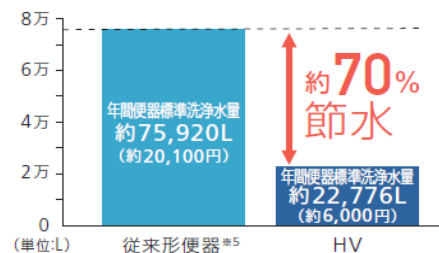

画像はイメージです

エコ・快適機能

環境とサイフにやさしい節水技術

便器標準洗浄水量は従来タイプから約70%の大幅な節水を実現しました。

〈洗浄水の使用量〉従来形便器:13L/HV:大4.8L、小3.6L
 〈試算条件〉2017年12月現在
 年間使用日数:365日、家族4人(男性2人、女性2人)、大1回/日・人、小3回/日・人^{※3}、水道代265(税込)円/m³^{※4}
 ※消費税率8%で試算しています。
 ※3「省エネ防犯住宅推進アプローチブック」より
 ※4(一社)日本パルプ工業会より
 ※5 1987~2001年商品(C720R)