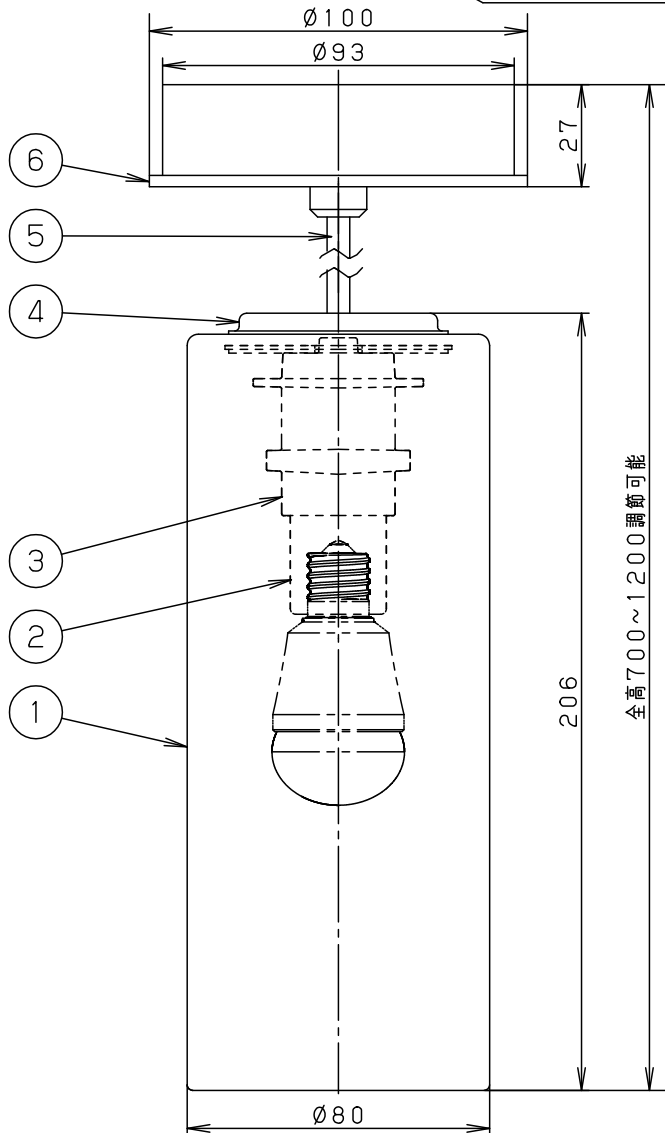

⚠ 注意：商品には寿命があります。詳細はCLX2021AAをご参照ください。

<使用上のご注意>

- この器具には白熱灯・電球形蛍光灯は使用できません。必ず適合ランプ（パナソニック製）をご使用ください。
- ほたるスイッチと接続する場合は器具1台につき、スイッチ3個までで、ご使用ください。（4個以上のほたるスイッチと接続すると、スイッチを切にしても器具が消灯しないことがあります。）
- LEDにはバラツキがあるため、同一品番商品でも商品ごとに発光色・明るさが異なる場合があります。
- この器具の近くでは電子錠などに使用する光高周波方式のリモコンが動作しない場合がごくまれにありますのでご注意ください。
- 器具の近くでは、ラジオやテレビなどの音響・映像機器に雑音が入る場合があります。

- コードはフランジ内に収納できます。
- 下面開放タイプ

明るさ：40形電球1灯器具相当		
定格電圧	入力電流	消費電力
AC100V	0.08A	4.3W
付属ランプ	LDA4L-H-E17/E/S/W/2 電球色(2700K Ra80)	
W・数	4.3×1	
器具質量	0.8kg	
特記事項	2	ソケット
	1	セード

6	フランジ	ABS樹脂	ホワイト	品番
5	ビニルキャブワイヤコード	外径Ø6	ホワイト	
4	カバー	鋼板(t0.8)	ホワイトアクリル塗装	LSEB3103F
3	ソケットカバー	66ナイロン	ホワイト	
部番	2	ソケット	E17	蘭田
	1	セード	ガラス	
部番	部品名	材質・素材厚	備考	川端
				パナソニック株式会社