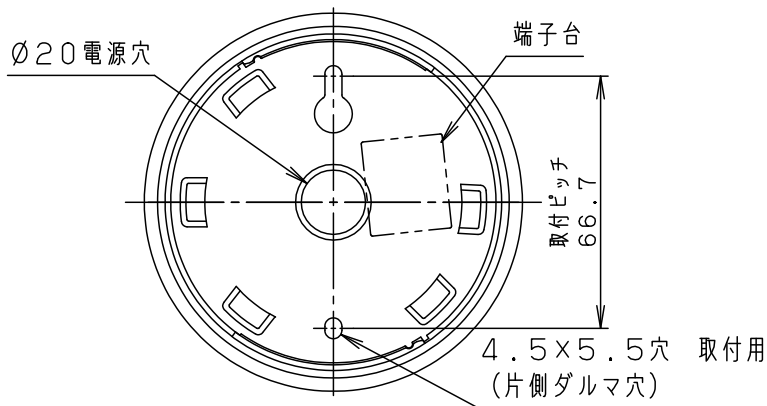

⚠ 注意：商品には寿命があります。詳細はCLX2021AAをご参照ください。

<使用上のご注意>

- この器具には白熱灯・電球形蛍光灯は使用できません。必ず適合ランプ（パナソニック製）をご使用ください。
- ほたるスイッチと接続する場合は器具1台につき、スイッチ3個までで、ご使用ください。（4個以上のほたるスイッチと接続すると、スイッチを切にしても器具が消灯しないことがあります。）
- LEDにはバラツキがあるため、同一品番商品でも商品ごとに発光色・明るさが異なる場合があります。
- この器具の近くでは電子錠などに使用する光高周波方式のリモコンが動作しない場合がごくまれにありますのでご注意ください。
- 器具の近くでは、ラジオやテレビなどの音響・映像機器に雑音が入る場合があります。

⚠ 安全に関するご注意

- 一般屋内用器具です。屋外や水気、湿気のある所では使用しないでください。絶縁不良による感電の原因となります。
- 調光器と組み合わせて使用しないでください。火災の原因となります。
- 天井面取付専用器具です。傾斜天井には取り付けないでください。指定外取り付けは、落下の原因となります。
- 多灯設置する場合、風などにより器具どうしが当たらないよう器具の間隔をあけてください。
- LEDを直視しないでください。目の痛みの原因となることがあります。

- コードはフランジ内に収納できます。
- 下面開放タイプ

明るさ：40形電球1灯器具相当		
定格電圧	入力電流	消費電力
AC100V	0.08A	4.3W
付属ランプ	LDA4L-H-E17/E/S/W/2 電球色(2700K Ra80)	
W・数	4.3×1	
器具質量	0.8kg	
特記事項	2	ソケット
	1	セード

6	フランジ	ABS樹脂	ホワイト	品番	
5	ビニルキャブワイヤコード	外径Ø6	ホワイト		
4	カバー	鋼板(t0.8)	ホワイトアクリル塗装	LSEB3103F	
3	ソケットカバー	66ナイロン	ホワイト		
部番	2	ソケット	E17	蘭田	
	1	セード	ガラス		乳白つや消し
部番	部品名	材質・素材厚	備考	川端	
				パナソニック株式会社